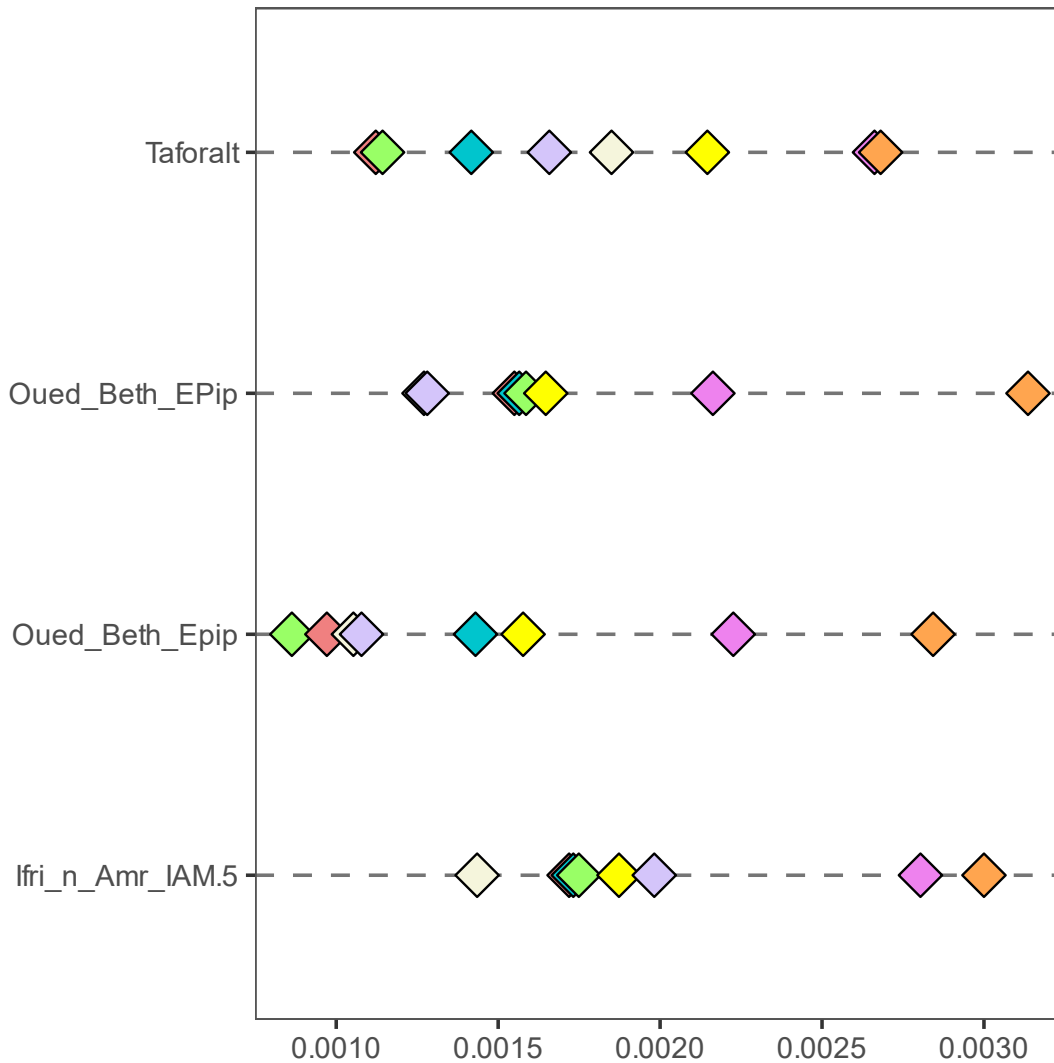

# Natufian

- Chad\_Maba
- Ethiopia\_4500BP.DG
- Faroaskop\_RS\_2000BP
- Laka.DG
- Mbuti
- Mota
- Nuer
- Yoruba.DG